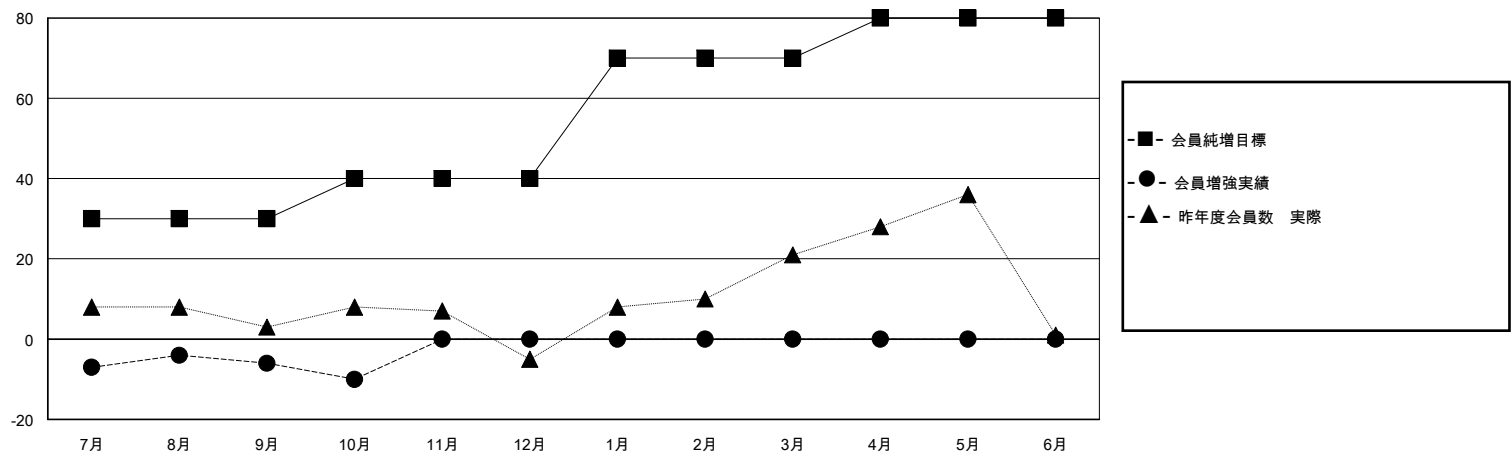

# MONTHLY MEMBERSHIP PROGRESS REPORT

District 333 B

Results as of: 10/31/2023

GMT:

地域 JAPAN

GMT会則地域

クラブ				名			
結果: 2023-2024				結果: 2023-2024			
四半期	新クラブ目標	新クラブ	解散クラブ	四半期	会員純増目標	会員増強実績	退会者(転籍を含む)実際
7月/8月/9月	0	0	0	7月/8月/9月	30	18	23
10月/11月/12月	1	0	0	10月/11月/12月	10	5	9
1月/2月/3月	0	0	0	1月/2月/3月	30	0	0
4月/5月/6月	0	0	0	4月/5月/6月	10	0	0

新クラブ目標及び実績累計

会員目標及び実績累計

解散クラブ: 0	15 CLUBS OF 46 一名以上の新会員を登録	<b>男女別</b>
		男性 938 (66.01%)
		女性 483 (33.99%)
<b>退会者</b>	<a href="#">会員累計データを見るには、ここをクリック</a>	世帯主/家族会員合計 676
物故会員 4		国際会費半額の家族会員 390
クラブ解散 0		
その他 28		
合計 32		