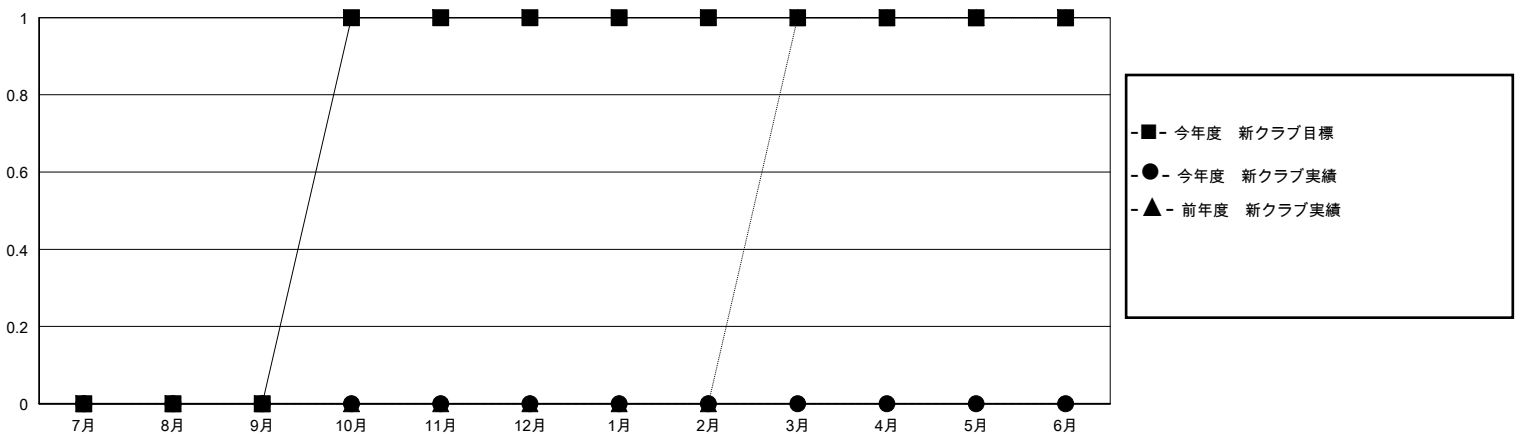

# MONTHLY MEMBERSHIP PROGRESS REPORT

District 333 B

Results as of: 10/31/2023

GMT:

地域 JAPAN

GMT会則地域

クラブ				名			
結果: 2023-2024				結果: 2023-2024			
四半期	新クラブ目標	新クラブ	解散クラブ	四半期	会員純増目標	会員増強実績	退会者(転籍を含む)実際
7月/8月/9月	0	0	0	7月/8月/9月	30	18	23
10月/11月/12月	1	0	0	10月/11月/12月	10	5	9
1月/2月/3月	0	0	0	1月/2月/3月	30	0	0
4月/5月/6月	0	0	0	4月/5月/6月	10	0	0

新クラブ目標及び実績累計

会員目標及び実績累計

解散クラブ: 0	15 CLUBS OF 46 一名以上の新会員を登録	<b>男女別</b>
		男性 938 (66.01%)
		女性 483 (33.99%)
<b>退会者</b>	<a href="#">会員累計データを見るには、ここをクリック</a>	世帯主/家族会員合計 676
物故会員 4		国際会費半額の家族会員 390
クラブ解散 0		
その他 28		
合計 32		